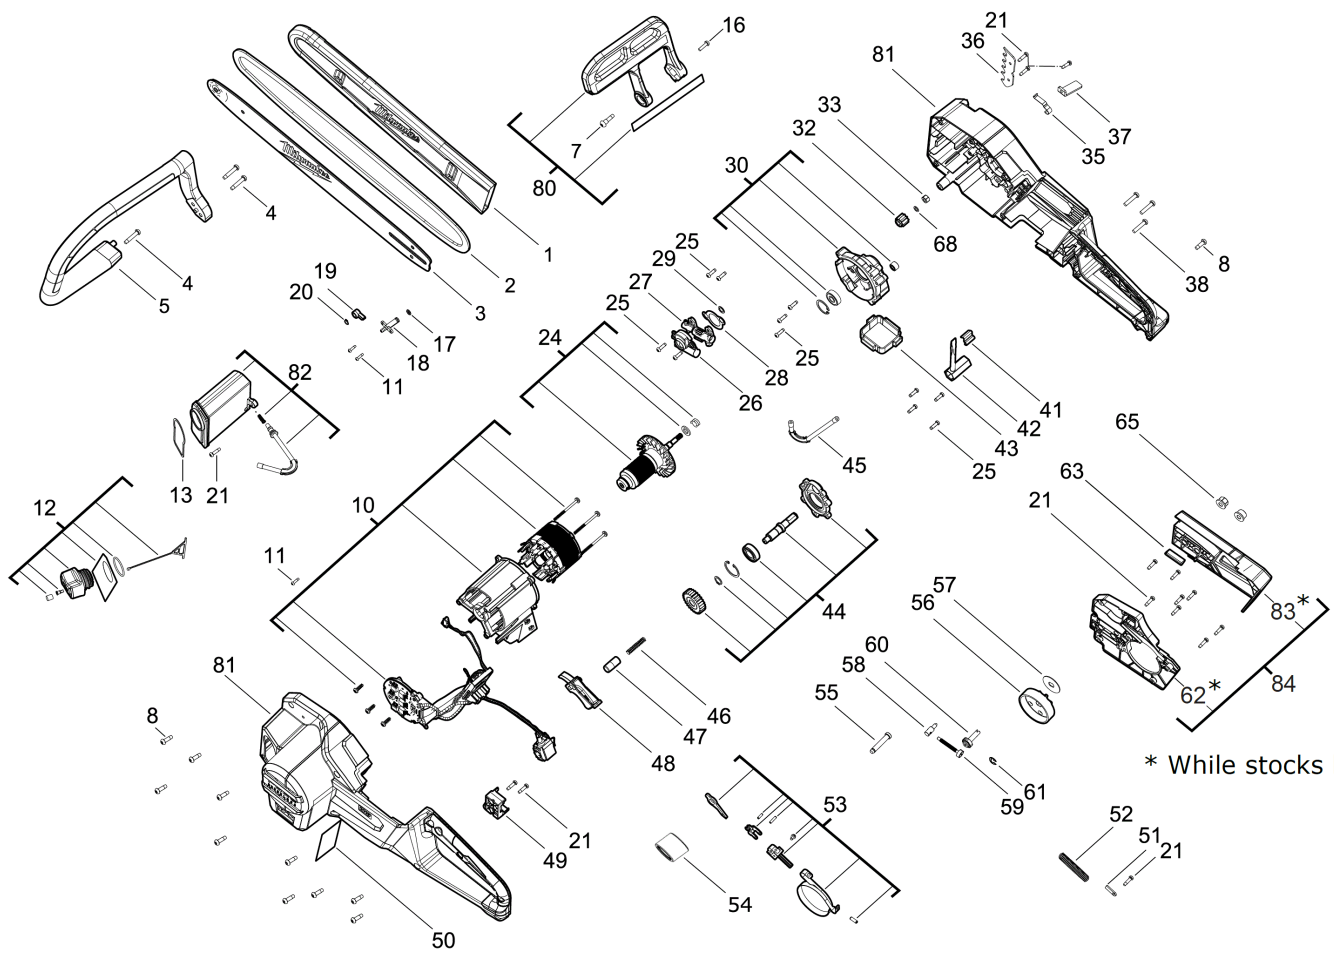

# M18FCHS-0 CHAINSAW XXX

4933464723 - M18FCHS-0 - 4000467837

\* While stocks last

Position	Quantity	Description	Part number	EAN
0001	1	GUARD	4931465906	4058546240066
0003	1	CHAINSAW SWORD	4932480174	4058546404598
0004	3	SCREW	4931454838	4058546020125
0005	1	HANDLE	4931465907	4058546240073
0007	1	SCREW	4931465908	4058546240080
0008	11	SCREW	4931465909	4058546240097
0010	1	ELECTRONIC	4931465910	4058546240103
0011	3	SCREW	4931436686	4002395258260
0012	1	CAP	4931465911	4058546240110
0013	1	SEAL RING	4931465912	4058546240127
0016	1	SCREW	4931465913	4058546240134
0017	1	O-RING	4931465914	4058546240141
0018	1	CONNECTOR	4931465915	4058546240158
0019	1	SWITCH	4931465916	4058546240165
0020	1	HOLDING RING	4931465917	4058546240172
0021	15	SCREW	660024030	4002395826957
0024	1	ROTOR	4931465918	4058546240189
0025	11	SCREW	4931435150	4002395859948
0026	1	DUST CAP	4931465919	4058546240196
0027	1	OIL PUMP	4931465920	4058546240202
0028	1	SEAL	4931465921	4058546240219
0029	1	WASHER	4931465922	4058546240226
0030	1	GEAR BOX	4931465923	4058546240233
0032	1	PINION	4931465924	4058546240240
0033	1	NUT	4931465925	4058546240257
0035	1	SPRING	4931465926	4058546240264
0036	1	WASHER	4931465927	4058546240271
0037	1	CORE LIFTER RING	4931465928	4058546240288
0038	3	SCREW	4931465929	4058546240295
0041	1	WRENCH	4931465930	4058546240301
0042	1	WRENCH	4931465931	4058546240318
0043	1	WIRE STRAP	4931465932	4058546240325
0044	1	GEAR BOX COVER	4931465933	4058546240332
0045	1	WIRE	4931465934	4058546240349
0046	1	SPRING	4931465935	4058546240356
0047	1	BUTTON	4931465936	4058546240363
0048	1	TRIGGER	4931465937	4058546240370
0049	1	SWITCH RETAINER	4931465938	4058546240387
0050	1	RATING PLATE	4931465939	4058546240394
0051	1	RETAINING PLATE	4931465940	4058546240400
0052	1	SPRING	4931465941	4058546240417
0053	1	STOP WASHER	4931465942	4058546240424
0054	1	BUSH	4931465943	4058546240431
0055	1	BOLT	4931465944	4058546240448
0056	1	DRIVING ROLL	4931465945	4058546240455
0057	1	WASHER	4931465946	4058546240462
0058	1	SCREW	4931465947	4058546240479
0059	1	SCREW	4931465948	4058546240486
0060	1	SCREW	4931465949	4058546240493
0061	1	SLEEVE	4931436401	4002395250295